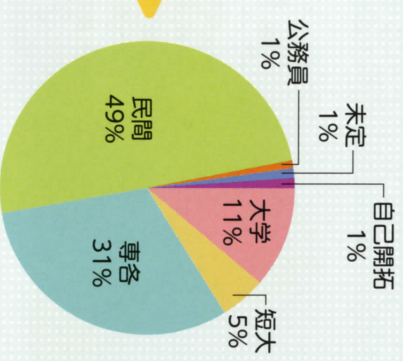

卒業後の進路

多様な進路に
きめ細やかに対応します！

就職では、在学中に身に付けたビジネスワナーと簿記や情報処理の知識を活かしたいと、その多くが事務職や販売・接客職へ就職します。さらに、商業高校の強みであるより専門的な知識を活かして、大手企業や金融機関への就職もしています。また、公務員希望者には、公務員試験対策を専門学校と連携して行っています。
近年は進学傾向も強まり、四年制大学への進学も目立ちます。大学等へは、一般的な受験ではなく、学習活動の評価や取得した資格を活用した方法で進学します。日々コツコツと努力を重ねる姿勢や商業高校ならではの資格を生かします。大学では経済・経営系や情報系、専門学校では簿記・会計系へ多く進学します。

令和2年度 卒業生実績 (令和3年5月1日現在)

主な進学先

- 4年制大学
  - 石巻専修大学
  - 尚絅学院大学
  - 仙台白百合女子大学
  - 東北学院大学
  - 東北工業大学
  - 東北文化学園大学
  - 宮城学院女子大学
- 短期大学
  - 仙台青葉学院短期大学
  - 聖和学園短期大学
  - 仙台赤門短期大学
  - 東北生活文化大学短期大学部
  - 福島学院大学短期大学部
- 専門学校
  - 英会看護
  - 赤門鍼灸柔整
  - 国際新畑芸術学院
  - 白石高等技術
  - 仙台こども
  - 仙台スイーツ&カフェ
  - 仙台ビューティアート
  - 仙台ヘアメイク
  - 仙台リハビリテーション
  - 仙台医療秘書福祉
  - 仙台大原簿記情報公務員
  - 仙台医療福祉
  - 仙台総合美容
  - 仙台理容美容
  - デジタルアーツ仙台
  - 東京IT会計
  - 東京法律
  - 東北外語観光
  - 東北電子
  - 日本外国語
  - 宮城調理製菓

主な就職先

- 事務職
  - アイリスオーヤマ
  - アズテム
  - 表蔵王国際ゴルフクラブ
  - 黒沢尻用水路土地改良区
  - 高速
  - 七十七銀行
  - 仙台清掃公社
  - 仙台トヨペット
  - 仙南信用金庫
  - 相双五城信用金庫
  - 大昭倉庫仙台営業所
  - タイハク
  - 東京ダイヤモン工具製作所
  - 東北会計事務所
  - 東北電力
  - トヨタモビリティイバーツ宮城支社
  - ニチイ学館
  - 日産サテイト宮城
  - 日本郵便(株)東北支社
  - ニューリーヌ
  - はたけなか製麺
  - 松浦組
  - みやぎ仙南農業協同組合
  - みやぎ豆腐農業協同組合
  - 特別養護老人ホーム茂庭苑
  - ヤマザキ物流
- 販売職・接客職
  - 青木商店
  - イオン東北
  - イオンリテール(株)東北カンパニー
  - 伊藤チエーン
  - オーランドオアチカル眼鏡市場
  - お茶の井ケ田
  - サクラテック
  - シバール

- 白謙蒲鉾店
- チーカイア東北支店
- 凶南商事チクリノ
- ホットマン
- 葉王堂仙台事業所
- ヤマセエレクトロニクス
- ヨーグハニバル

専門職

- 飯淵歯科医院
- エコフアーム蔵王
- 扇屋商事
- オプテスコポリーシジョン
- 銀座
- サイバーコム
- 仙台空港鉄道
- 竹駒神社

- 東北丸和ロジスティクス
- はせ歯科医院
- PAL TAC東北支社
- 技能職・製造職
  - IJTT宮城工場
  - アイリスオーヤマ
  - アイリスフアインテクトラック
  - アルテスアル/イソ角田工場
  - 岩城ダイカスト工業
  - 日立Astemo
- コイノイ宮城工場
- セコム工業
- 東北特殊鋼
- TOYO TIRE仙台工場
- 野崎印刷紙業
- フジファーズ仙台工場
- ホーチキ
- 公務員
  - 陸上自衛隊

進路状況 (全体)