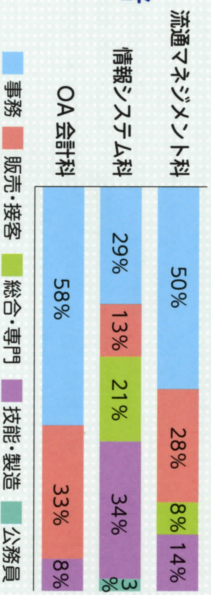

令和2年度 卒業生実績 (令和3年5月1日現在)

主な進学先

- 4年制大学
 - 石巻専修大学
 - 尚絅学院大学
 - 仙台白百合女子大学
 - 東北学院大学
 - 東北工業大学
 - 東北文化学園大学
 - 宮城学院女子大学
- 短期大学
 - 仙台青葉学院短期大学
 - 聖和学園短期大学
 - 仙台赤門短期大学
 - 東北生活文化大学短期大学部
 - 福島学院大学短期大学部
- 専門学校
 - 英会看護
 - 赤門鍼灸柔整
 - 国際新畑芸術学院
 - 白石高等技術
 - 仙台こども
 - 仙台スイーツ&カフェ
 - 仙台ビューティアート
 - 仙台ヘアメイク
 - 仙台リハビリテーション
 - 仙台医療秘書福祉
 - 仙台大原簿記情報公務員
 - 仙台医療福祉
 - 仙台総合美容
 - 仙台理容美容
 - デジタルアーツ仙台
 - 東京IT会計
 - 東京法律
 - 東北外語観光
 - 東北電子
 - 日本外国語
 - 宮城調理製菓

主な就職先

- 事務職
 - アイリスオーヤマ
 - アズテム
 - 表蔵王国際ゴルフクラブ
 - 黒沢尻用水路土地改良区
 - 高速
 - 七十七銀行
 - 仙台清掃公社
 - 仙台トヨペット
 - 仙南信用金庫
 - 相双五城信用金庫
 - 大昭倉庫仙台営業所
 - タイハク
 - 東京ダイヤモン工具製作所
 - 東北会計事務所
 - 東北電力
 - トヨタモビリティイバーツ宮城支社
 - ニチイ学館
 - 日産サテイト宮城
 - 日本郵便(株)東北支社
 - ニューリーヌ
 - はたけなか製麺
 - 松浦組
 - みやぎ仙南農業協同組合
 - みやぎ豆腐農業協同組合
 - 特別養護老人ホーム茂庭苑
 - ヤマザキ物流
- 販売職・接客職
 - 青木商店
 - イオン東北
 - イオンリテール(株)東北カンパニー
 - 伊藤チエーン
 - オーランドオアチカル眼鏡市場
 - お茶の井ケ田
 - サクラテック
 - シバール

- 白謙蒲鉾店
- チーカイア東北支店
- 凶南商事チクリノ
- ホットマン
- 葉王堂仙台事業所
- ヤマセエレクトロニクス
- ヨーグハニバル

専門職

- 飯淵歯科医院
- エコフアーム蔵王
- 扇屋商事
- オプテスコポリーシジョン
- 銀座
- サイバーコム
- 仙台空港鉄道
- 竹駒神社

- 東北丸和ロジスティクス
- はせ歯科医院
- PAL TAC東北支社
- 技能職・製造職
 - IJTT宮城工場
 - アイリスオーヤマ
 - アイリスフアインテクトラック
 - アルテスアル/イソ角田工場
 - 岩城ダイカスト工業
 - 日立Astemo
- コイノイ宮城工場
- セコム工業
- 東北特殊鋼
- TOYO TIRE仙台工場
- 野崎印刷紙業
- フジファーズ仙台工場
- ホーチキ
- 公務員
 - 陸上自衛隊

進路状況 (全体)

就職内定者 職種割合

宮城県大河原商業高等学校

(全日制課程)

〒989-1201
宮城県柴田郡大河原町大谷字西原前154-6
TEL 0224-52-1064
FAX 0224-52-1568
<https://ogs.myswan.ed.jp>

本校ホームページ

バーコードリーダー機能で読み取ってご覧ください。